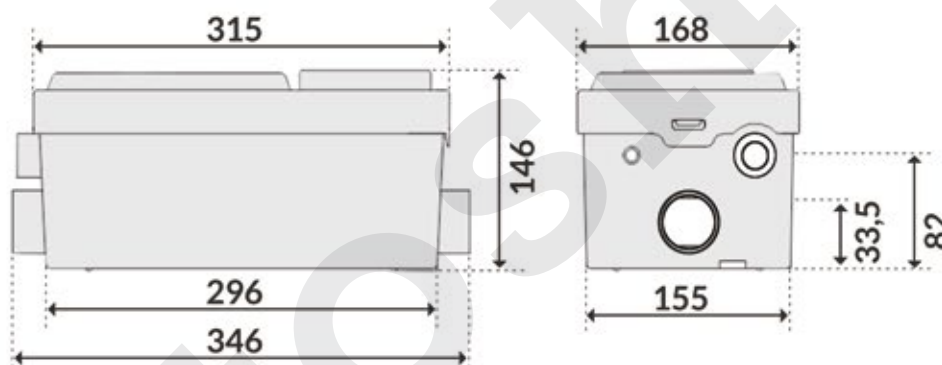

## SANIBO MINI

Sanibo mini je sanitární kalové čerpadlo pro koupelnu a kuchyni, jehož konstrukce patří k technicky nejvyspělejším a nejspolehlivějším konstrukcím na trhu. Toto plně automatické zařízení je určeno k odčerpávání vody z umývadla, sprchové kabiny v koupelně nebo z pračky či dřezu v kuchyni. Čerpadlo se spustí automaticky, až bude hladina tekutiny činit 55 mm a vypne se, až hladina klesne na 25 mm. Ideálně se hodí do koupelny, kde je umývadlo či sprchová kabina daleko od kanalizačního potrubí nebo pod úrovní odvádění odpadních vod z budovy. K čerpadlu lze připojit mj. vanu, pračku, umývadlo, sprchovou kabínu, dřez a dokonce i bidet. Čerpadlo má malé rozměry a pracuje tiše. Tyto přednosti umožňují diskretní provoz a montáž např. do skříňky pod umývadlem. Čerpadlo je vybaveno dvěma otvory pro připojení např. sprchové kabiny a dřezu.

Součástí sady jsou:

- Sada záślepek: 40mm
- Rohový zpětný ventil 28mm/32mm
- Sada objímek z nerezové oceli

URČENÍ:

Místnosti v obytných budovách, kde není možné připojit sanitární zařízení ke gravitační kanalizaci - sklepy, půdy a jiné místnosti upravené pro sanitární potřeby.

### PARAMETRY

Název	Výtlačná výška (m)	Průtok (l/min)	Napájení (V)	Výkon motoru (W)	Rozměry d/v/š (cm)	Hmotnost (kg)	Max. teplota (°C)	PH tekutiny
AQUASAN MINI	6,5	100	230	300	35/15/16	4,5	45	4-10